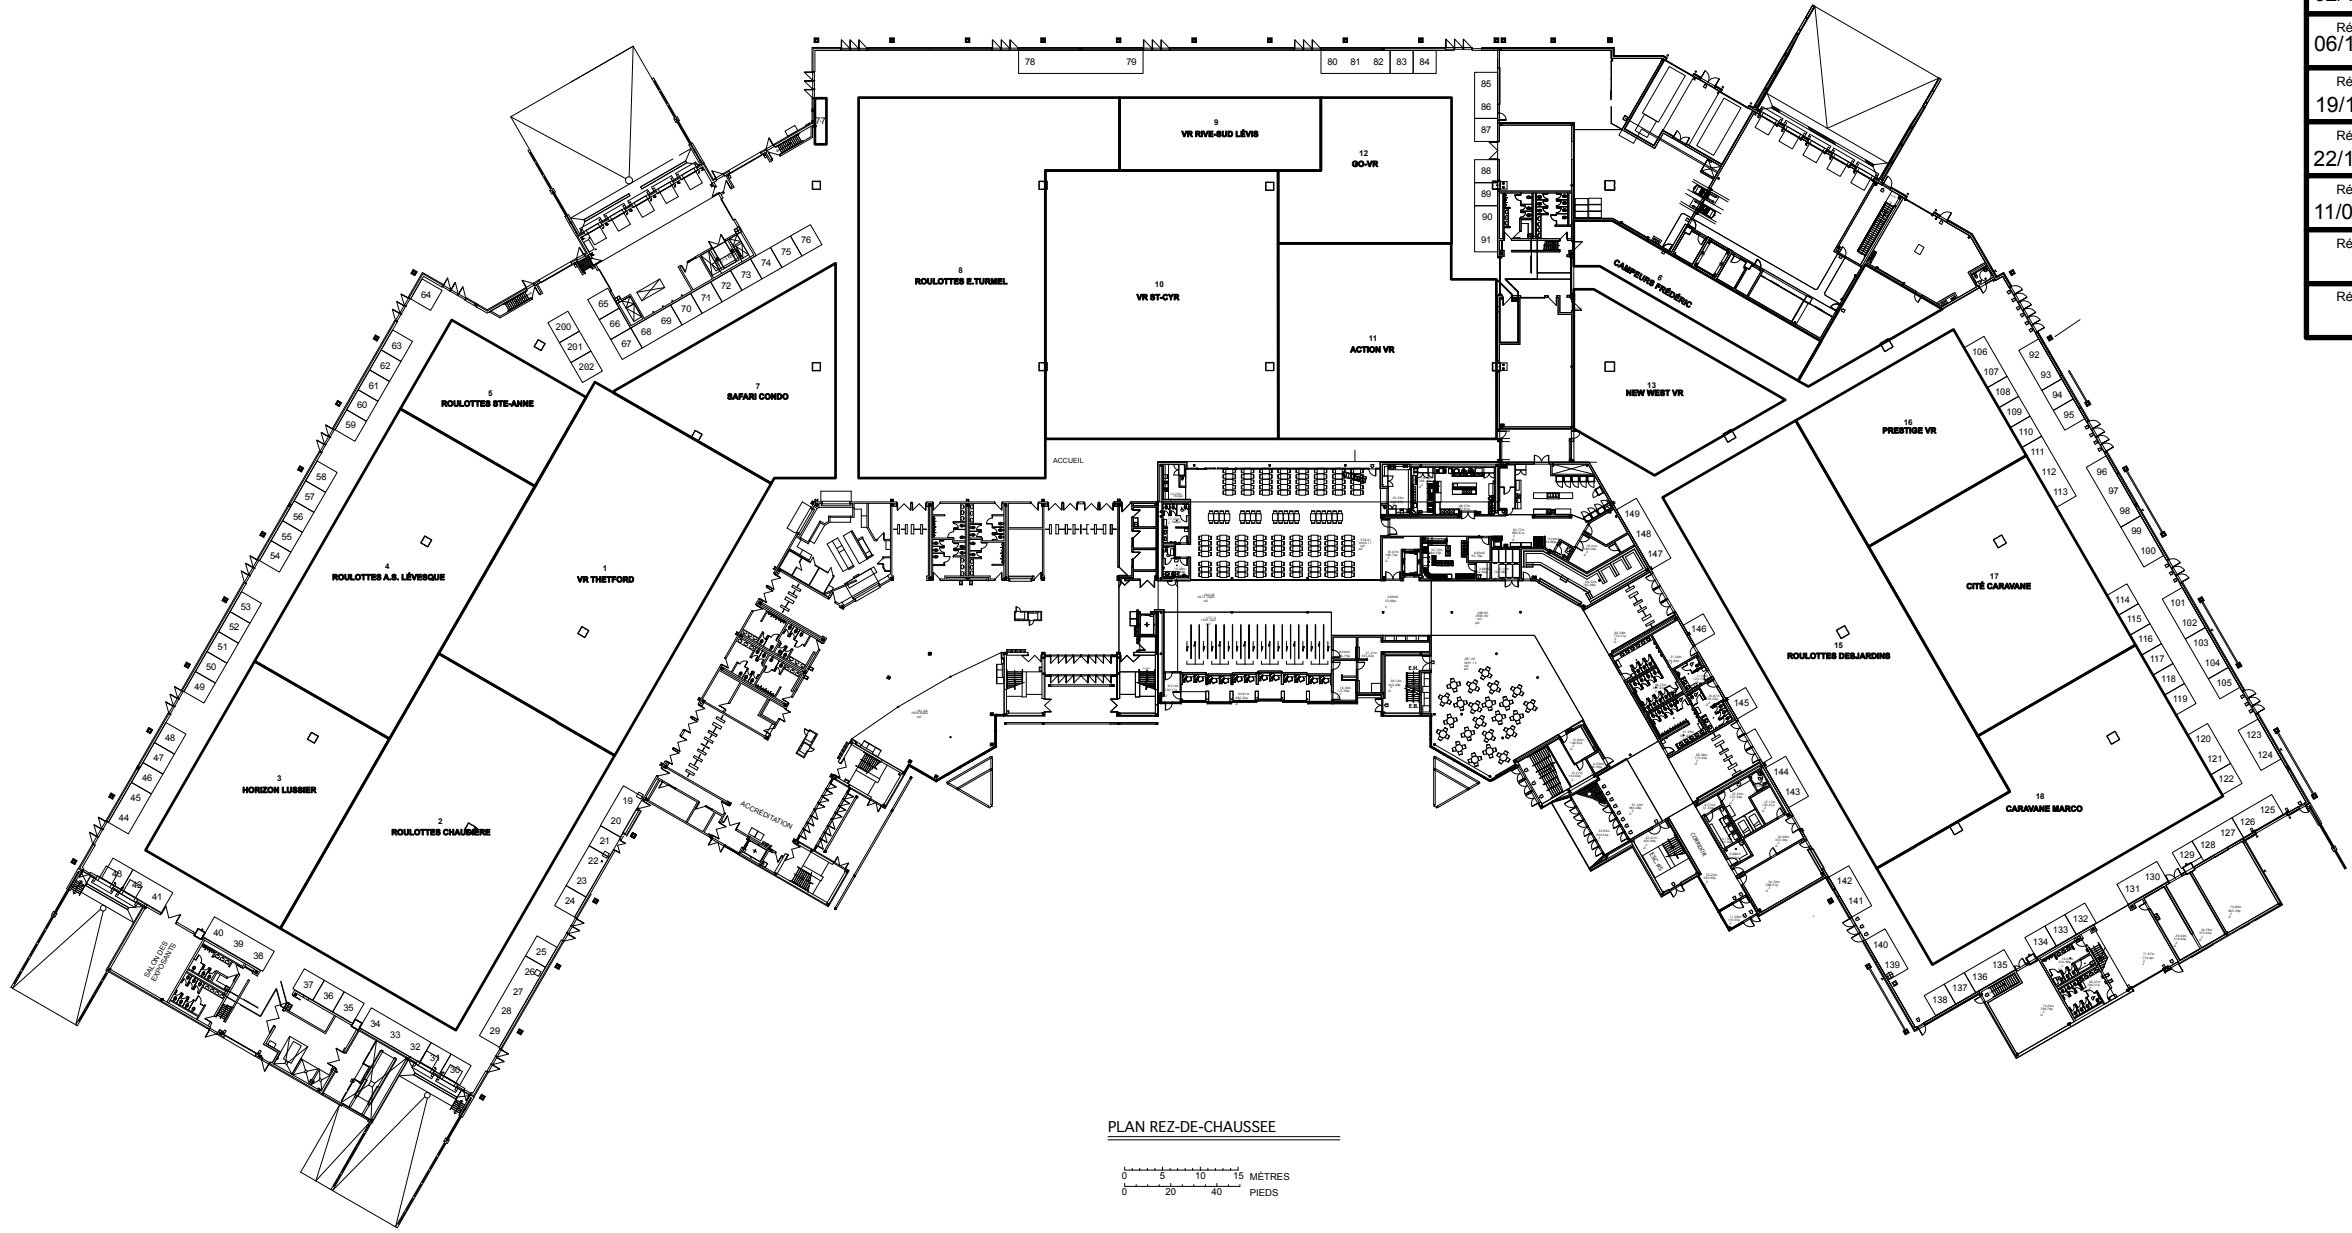

Révision 4

22/11/2018

Révision 5

11/01/2019

Révision 6

Révision 7

PLAN REZ-DE-CHAUSSEE

220, rue Lee
 Québec, (Québec) G1K 2K6
 Téléphone: (418) 524-1888
 Télécopie: (418) 524-0006
 www.brunotessier.com
 © Service d'exposition Bruno Tessier

Client / Client	ACVRQ
Projet / Project	PLAN DE SALLE - SALON DU VR

Salle / Room	CENTRE DE FOIRES
Ville / City	QUÉBEC

Chargé de projet / Project Manager	MARIE-ELAINE DUFOUR	Échelle / Scale	1:1000
Réalisé par / Designed by	MARIE-ELAINE DUFOUR	Date / Date	11/03/2019